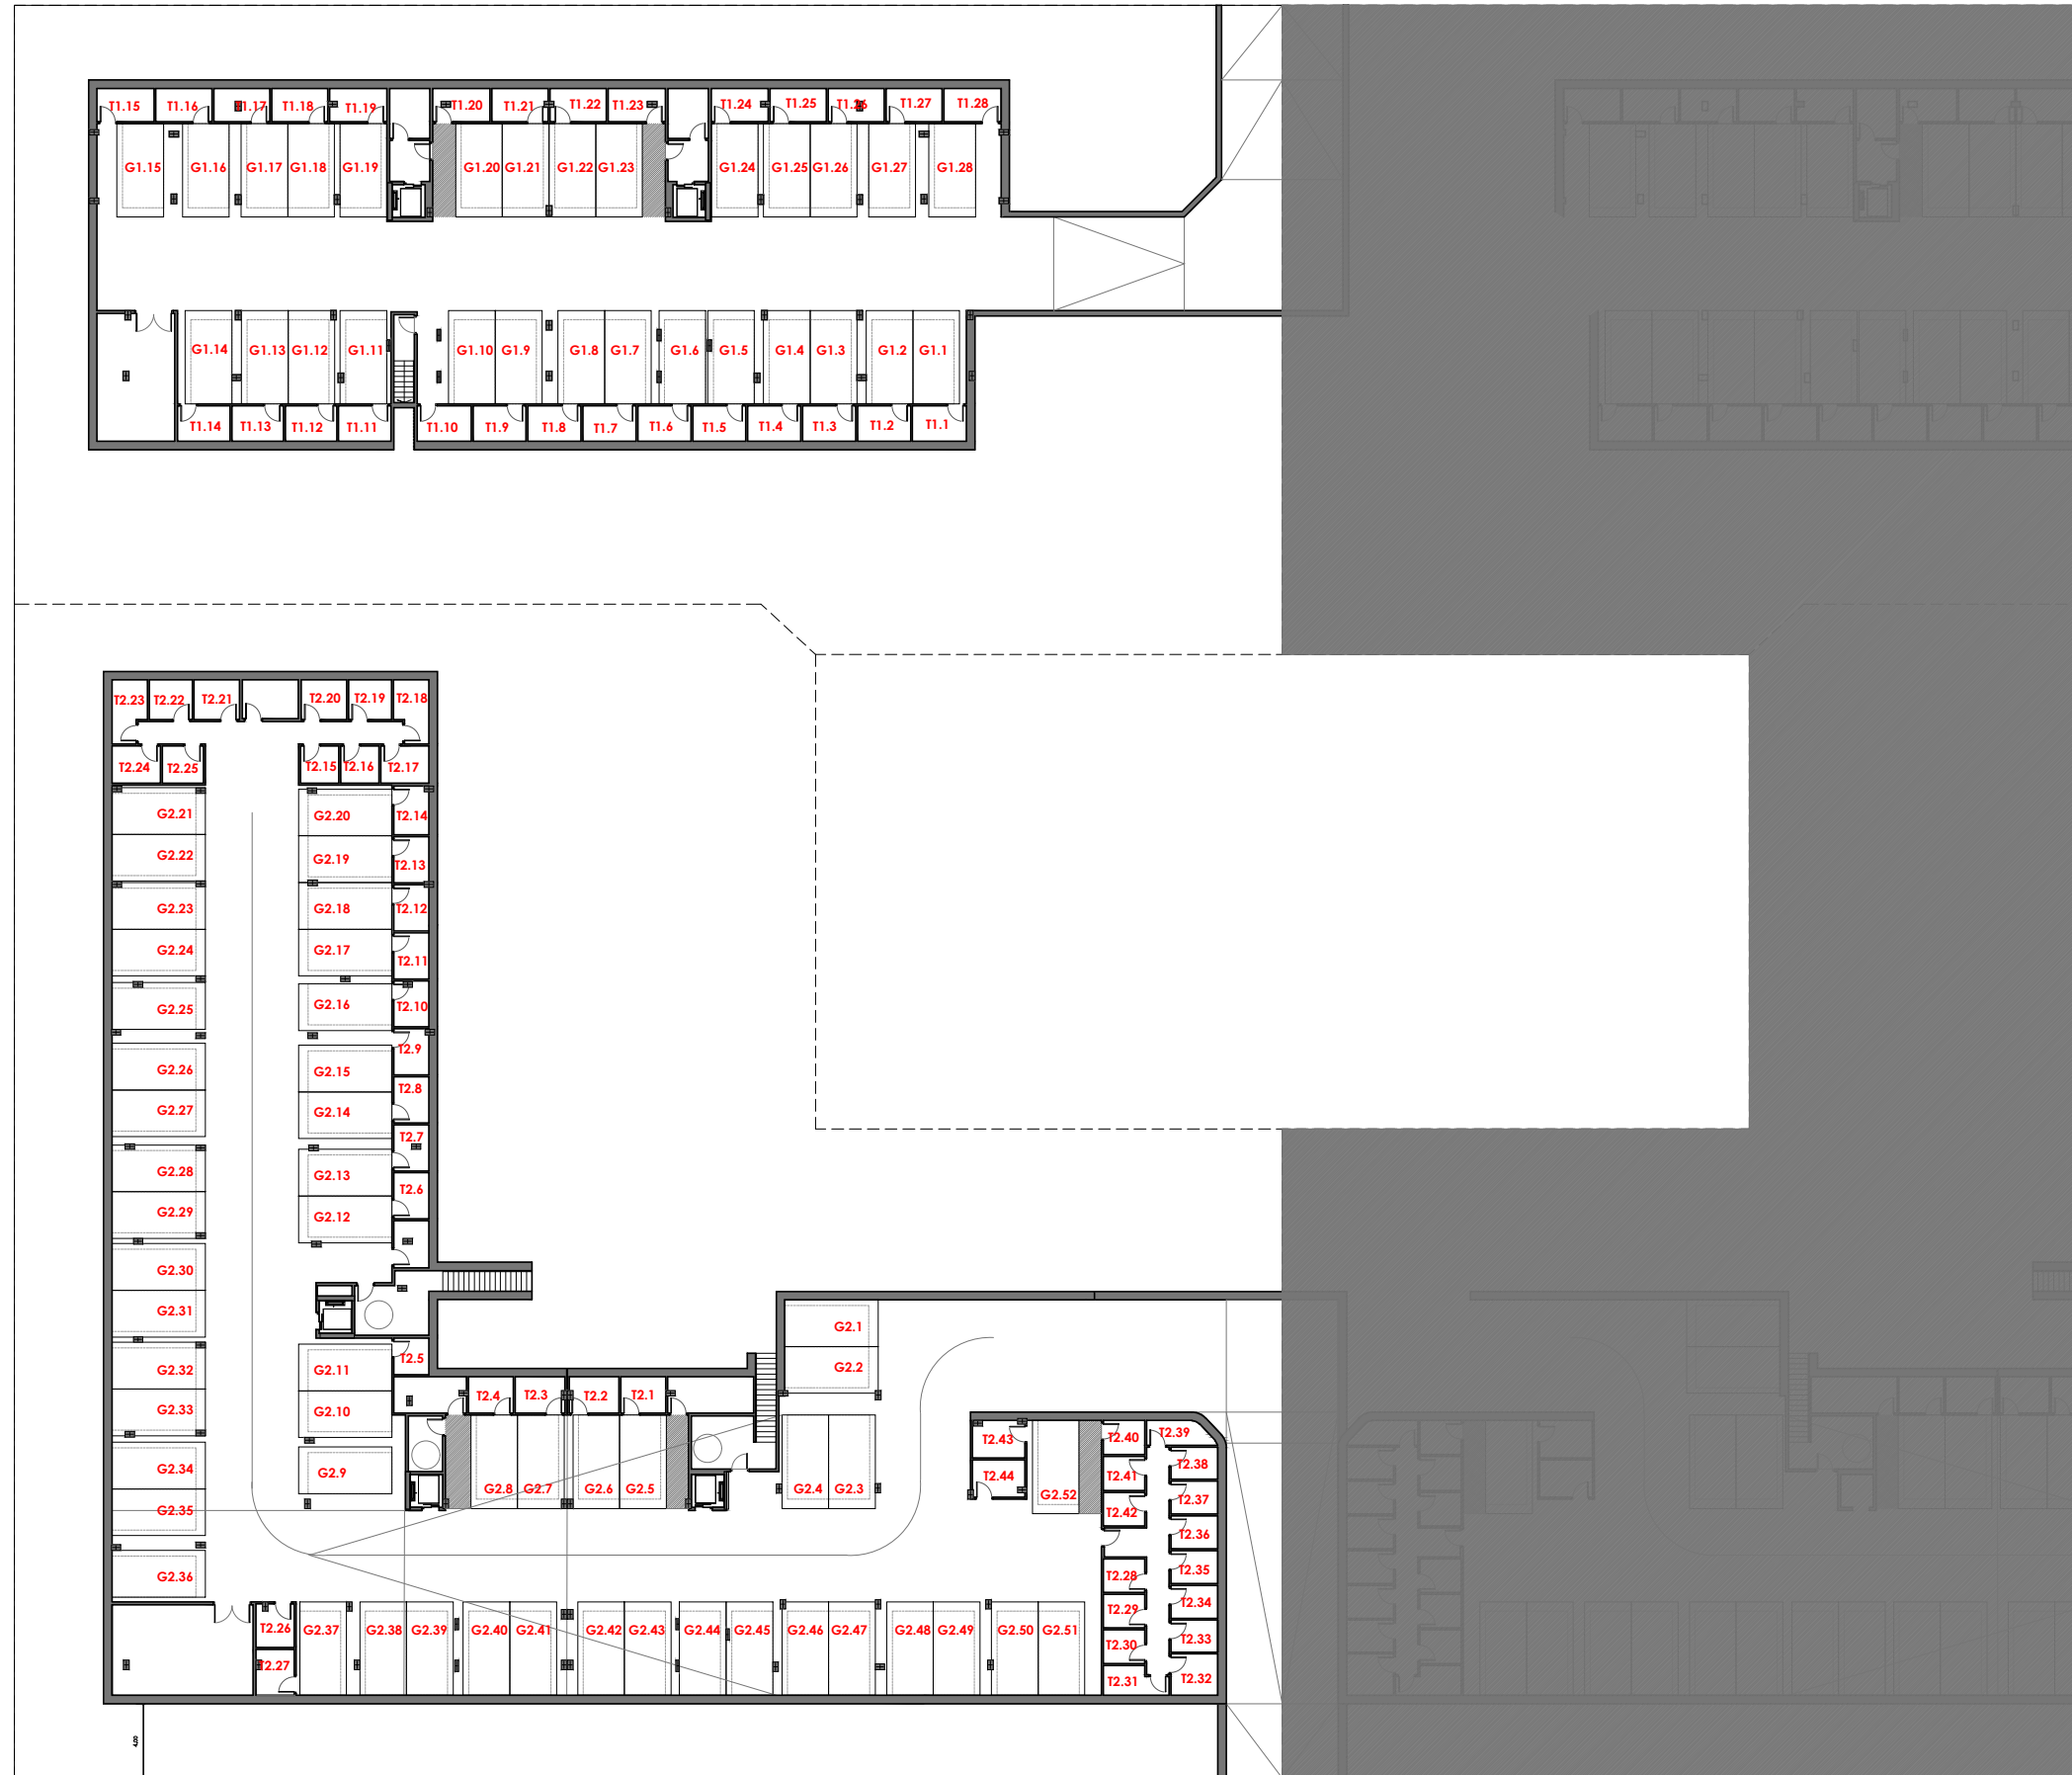

Avenida de la Hermandad de la Oración en el Huerto, esquina con Avenida de la Hermandad de la Misericordia - Manzana 15. El Puerto de Santa María. Cádiz.

PLANTA SÓTANO GENERAL

Escala 1 : 75

Toda la información contenida en este documento, tanto la gráfica como la relativa a superficies, puede ser modificada durante la ejecución de la obra por exigencias o decisiones técnicas, legales o constructivas, sin que ello implique el menoscabo de calidades. Mobiliario y electrodomésticos no incluidos en la vivienda.