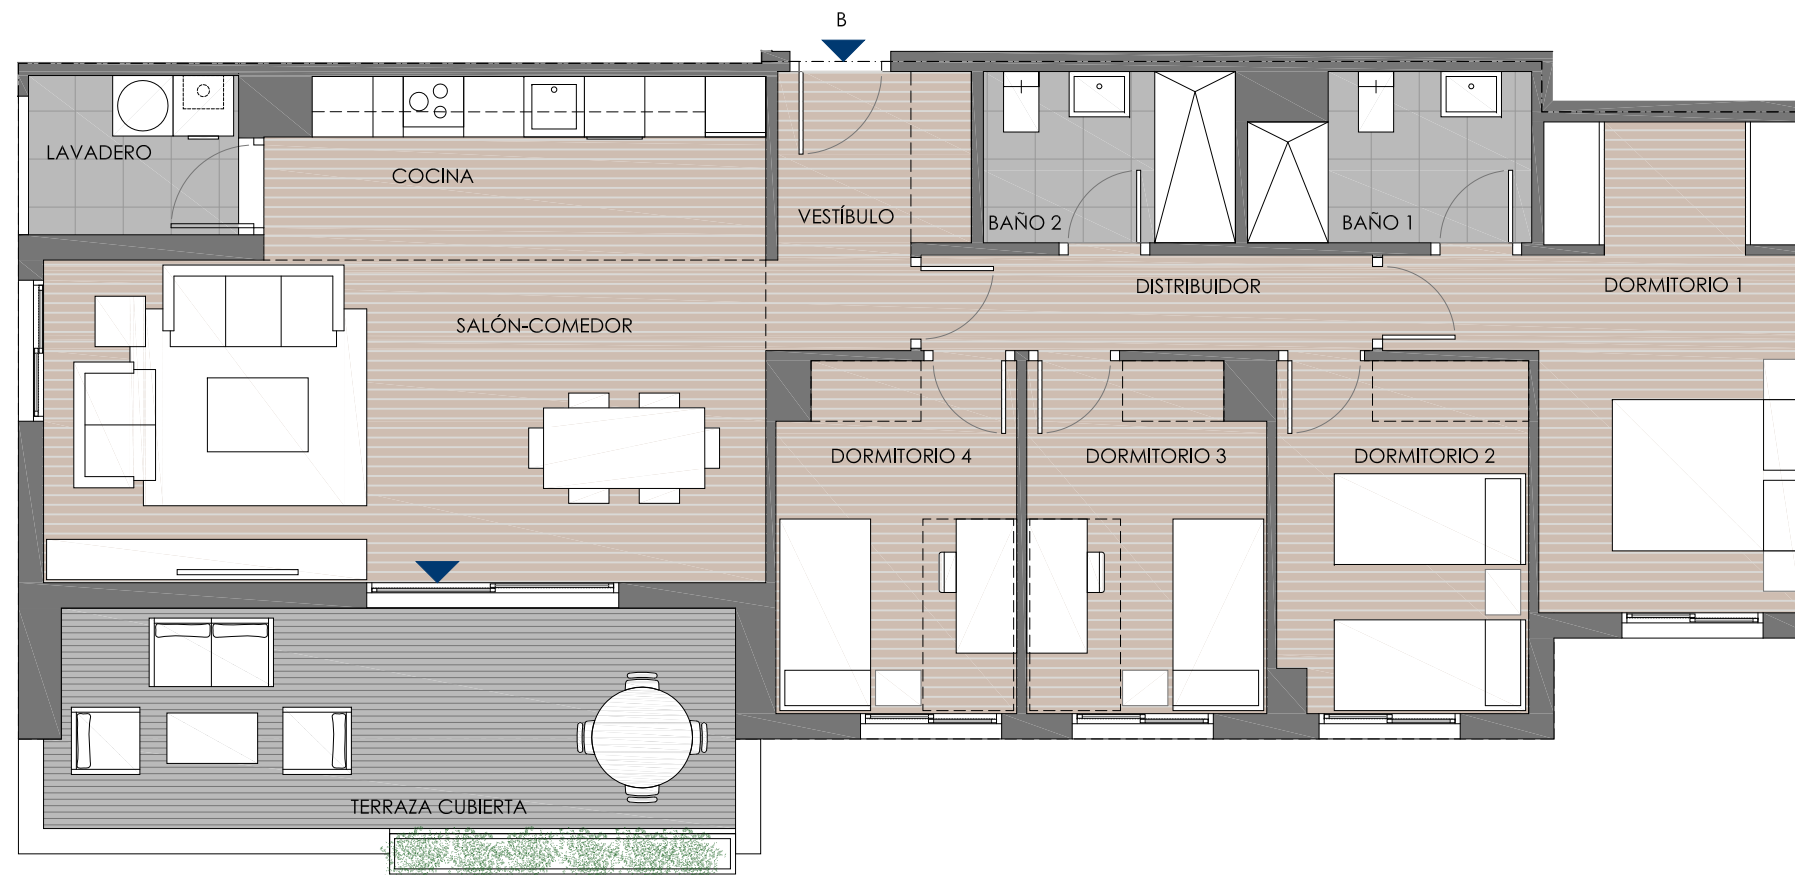

Avenida de la Hermandad de la Oración en el Huerto, esquina con Avenida de la Hermandad de la Misericordia - Manzana 15. El Puerto de Santa María. Cádiz.

TIPO V4.1
BLOQUE 2
PORTAL 1
PLANTA 1
VIVIENDA B

CUADRO DE SUPERFICIES

Vestíbulo	4.78 m ²
Salón Comedor	22.94 m ²
Cocina	8.78 m ²
Dormitorio 1	14.19 m ²
Dormitorio 2	8.61 m ²
Dormitorio 3	8.08 m ²
Dormitorio 4	8.15 m ²
Baño 1	4.39 m ²
Baño 2	4.25 m ²
Distribuidor	4.26 m ²
Lavadero	3.29 m ²
Terraza Cubierta	14.80 m ²

Superficie según Decreto 218/2005

ÚTIL	97.27 m²
CONST	133.56 m²

Escala 1 : 75