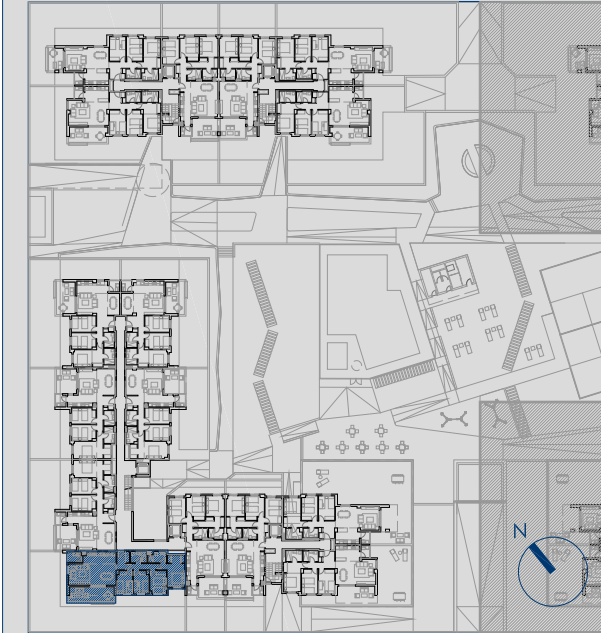

Avenida de la Hermandad de la Oración en el Huerto, esquina con Avenida de la Hermandad de la Misericordia - Manzana 15. El Puerto de Santa María. Cádiz.

TIPO V4.1
BLOQUE 2
PORTAL 1
PLANTA 1
VIVIENDA B

CUADRO DE SUPERFICIES

Vestíbulo	4.78 m ²
Salón Comedor	22.94 m ²
Cocina	8.78 m ²
Dormitorio 1	14.19 m ²
Dormitorio 2	8.61 m ²
Dormitorio 3	8.08 m ²
Dormitorio 4	8.15 m ²
Baño 1	4.39 m ²
Baño 2	4.25 m ²
Distribuidor	4.26 m ²
Lavadero	3.29 m ²
Terraza Cubierta	14.80 m ²

Superficie según Decreto 218/2005

ÚTIL	97.27 m²
CONST	133.56 m²

Escala 1 : 75