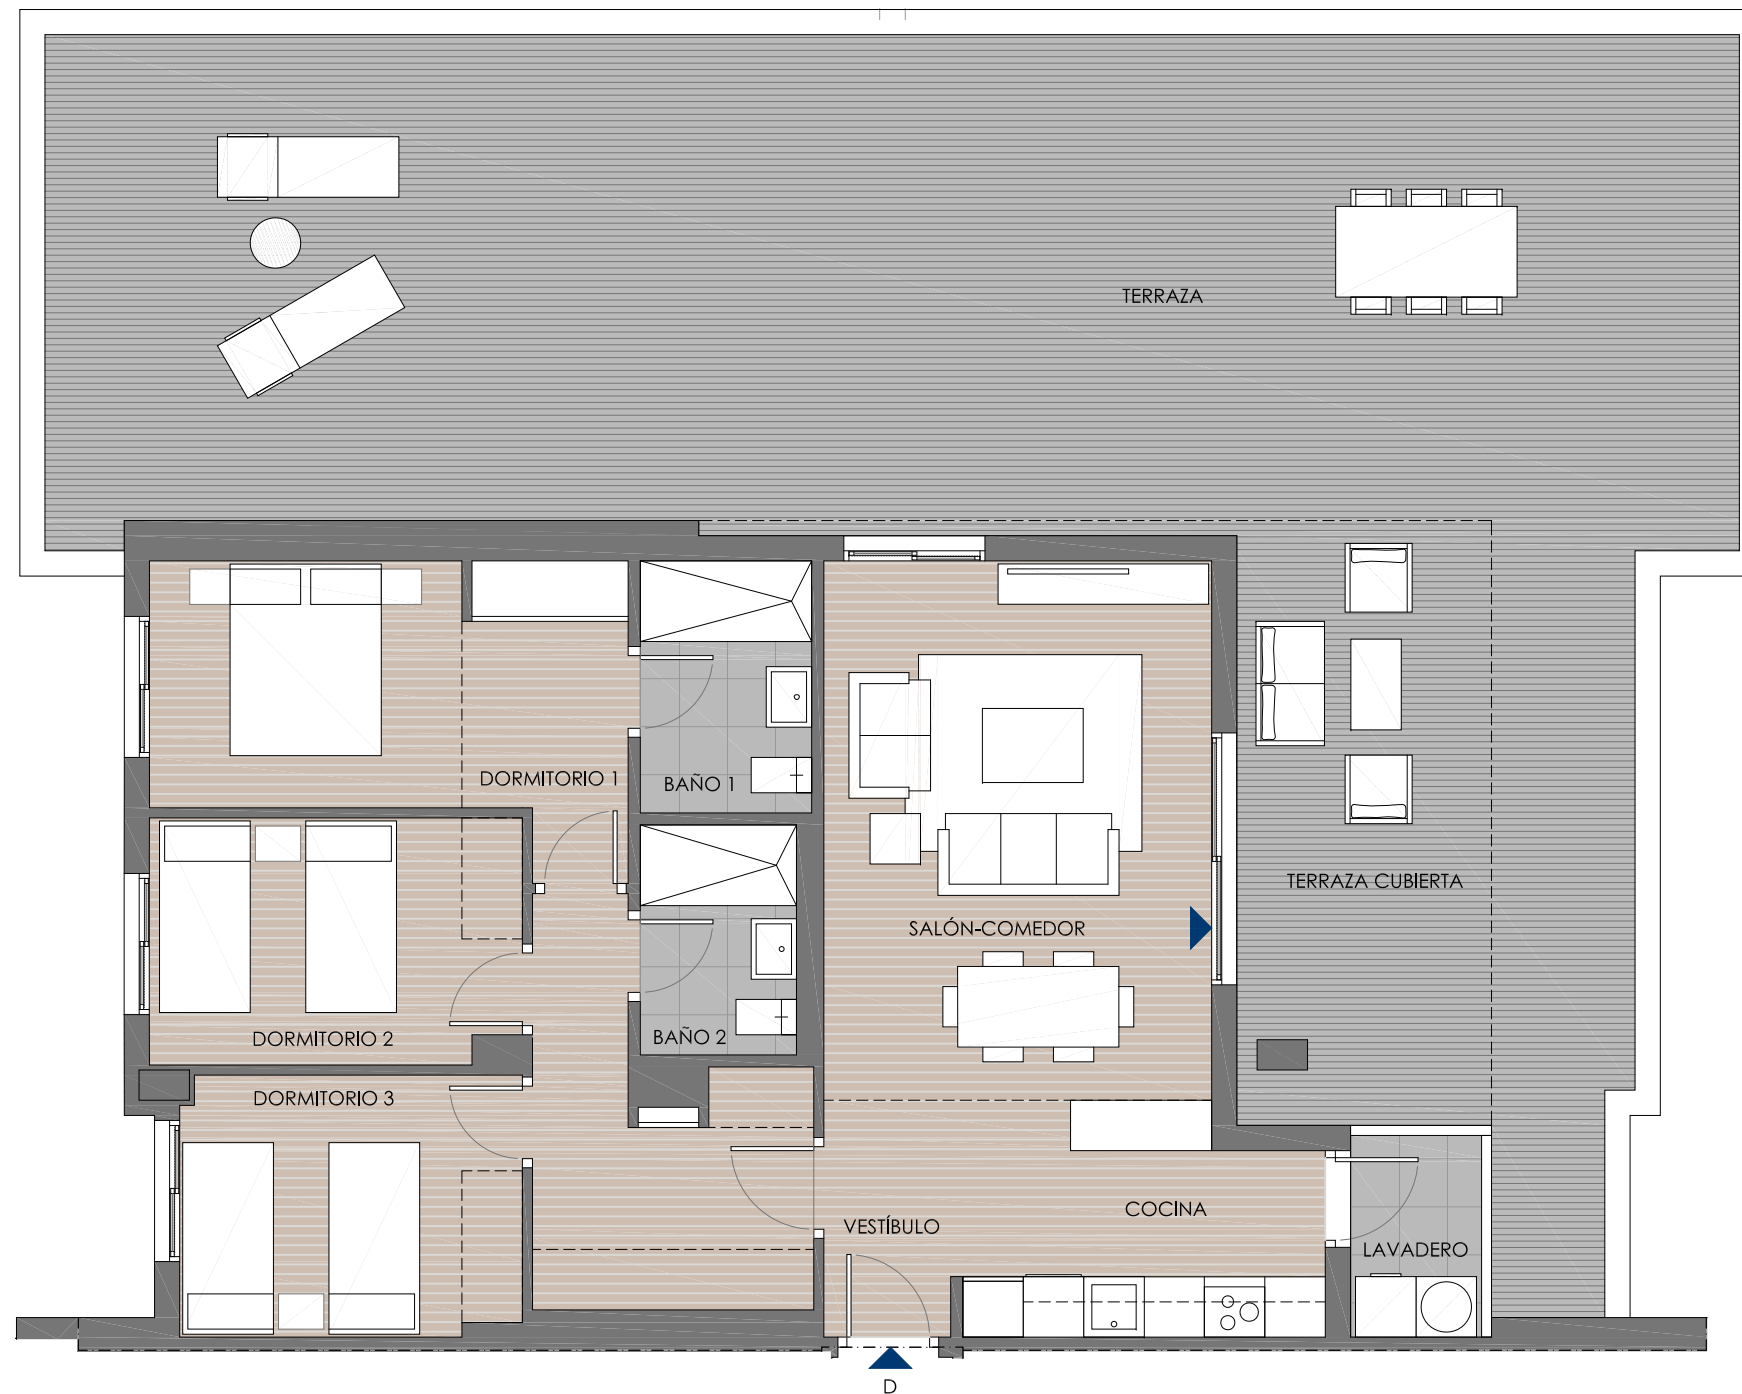

Avenida de la Hermandad de la Oración en el Huerto, esquina con Avenida de la Hermandad de la Misericordia - Manzana 15. El Puerto de Santa María. Cádiz.

TIPO V3.7b
BLOQUE 2
PORTAL 1
PLANTA ÁTICO
VIVIENDA D
CUADRO DE SUPERFICIES

Vestíbulo	3.17 m ²
Salón Comedor	20.59 m ²
Cocina	7.89 m ²
Dormitorio 1	12.29 m ²
Dormitorio 2	8.92 m ²
Dormitorio 3	8.71 m ²
Baño 1	4.25 m ²
Baño 2	3.53 m ²
Distribuidor	8.00 m ²
Lavadero	2.60 m ²
Terraza Cubierta	15.16 m ²
Terraza	92.95 m ²

Superficie según Decreto 218/2005

ÚTIL	85.09 m²
CONST	118.34 m²

Escala 1 : 75