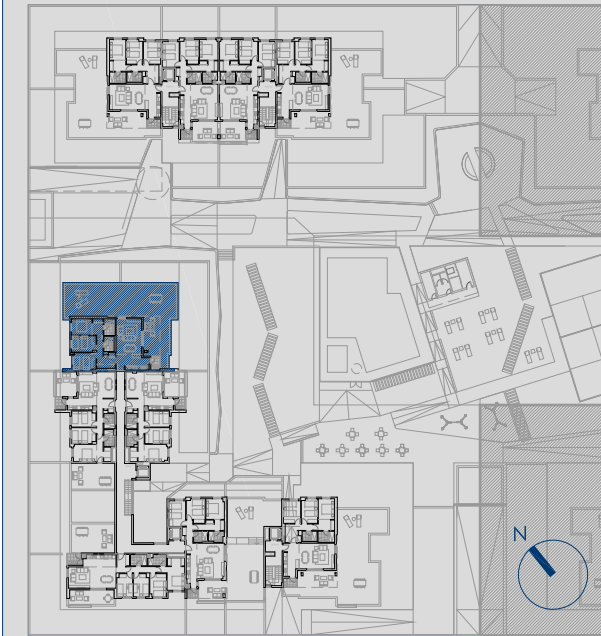

Avenida de la Hermandad de la Oración en el Huerto, esquina con Avenida de la Hermandad de la Misericordia - Manzana 15. El Puerto de Santa María. Cádiz.

TIPO V3.7b
BLOQUE 2
PORTAL 1
PLANTA ÁTICO
VIVIENDA D
CUADRO DE SUPERFICIES

Vestíbulo	3.17 m ²
Salón Comedor	20.59 m ²
Cocina	7.89 m ²
Dormitorio 1	12.29 m ²
Dormitorio 2	8.92 m ²
Dormitorio 3	8.71 m ²
Baño 1	4.25 m ²
Baño 2	3.53 m ²
Distribuidor	8.00 m ²
Lavadero	2.60 m ²
Terraza Cubierta	15.16 m ²
Terraza	92.95 m ²

Superficie según Decreto 218/2005

ÚTIL	85.09 m²
CONST	118.34 m²

Escala 1 : 75